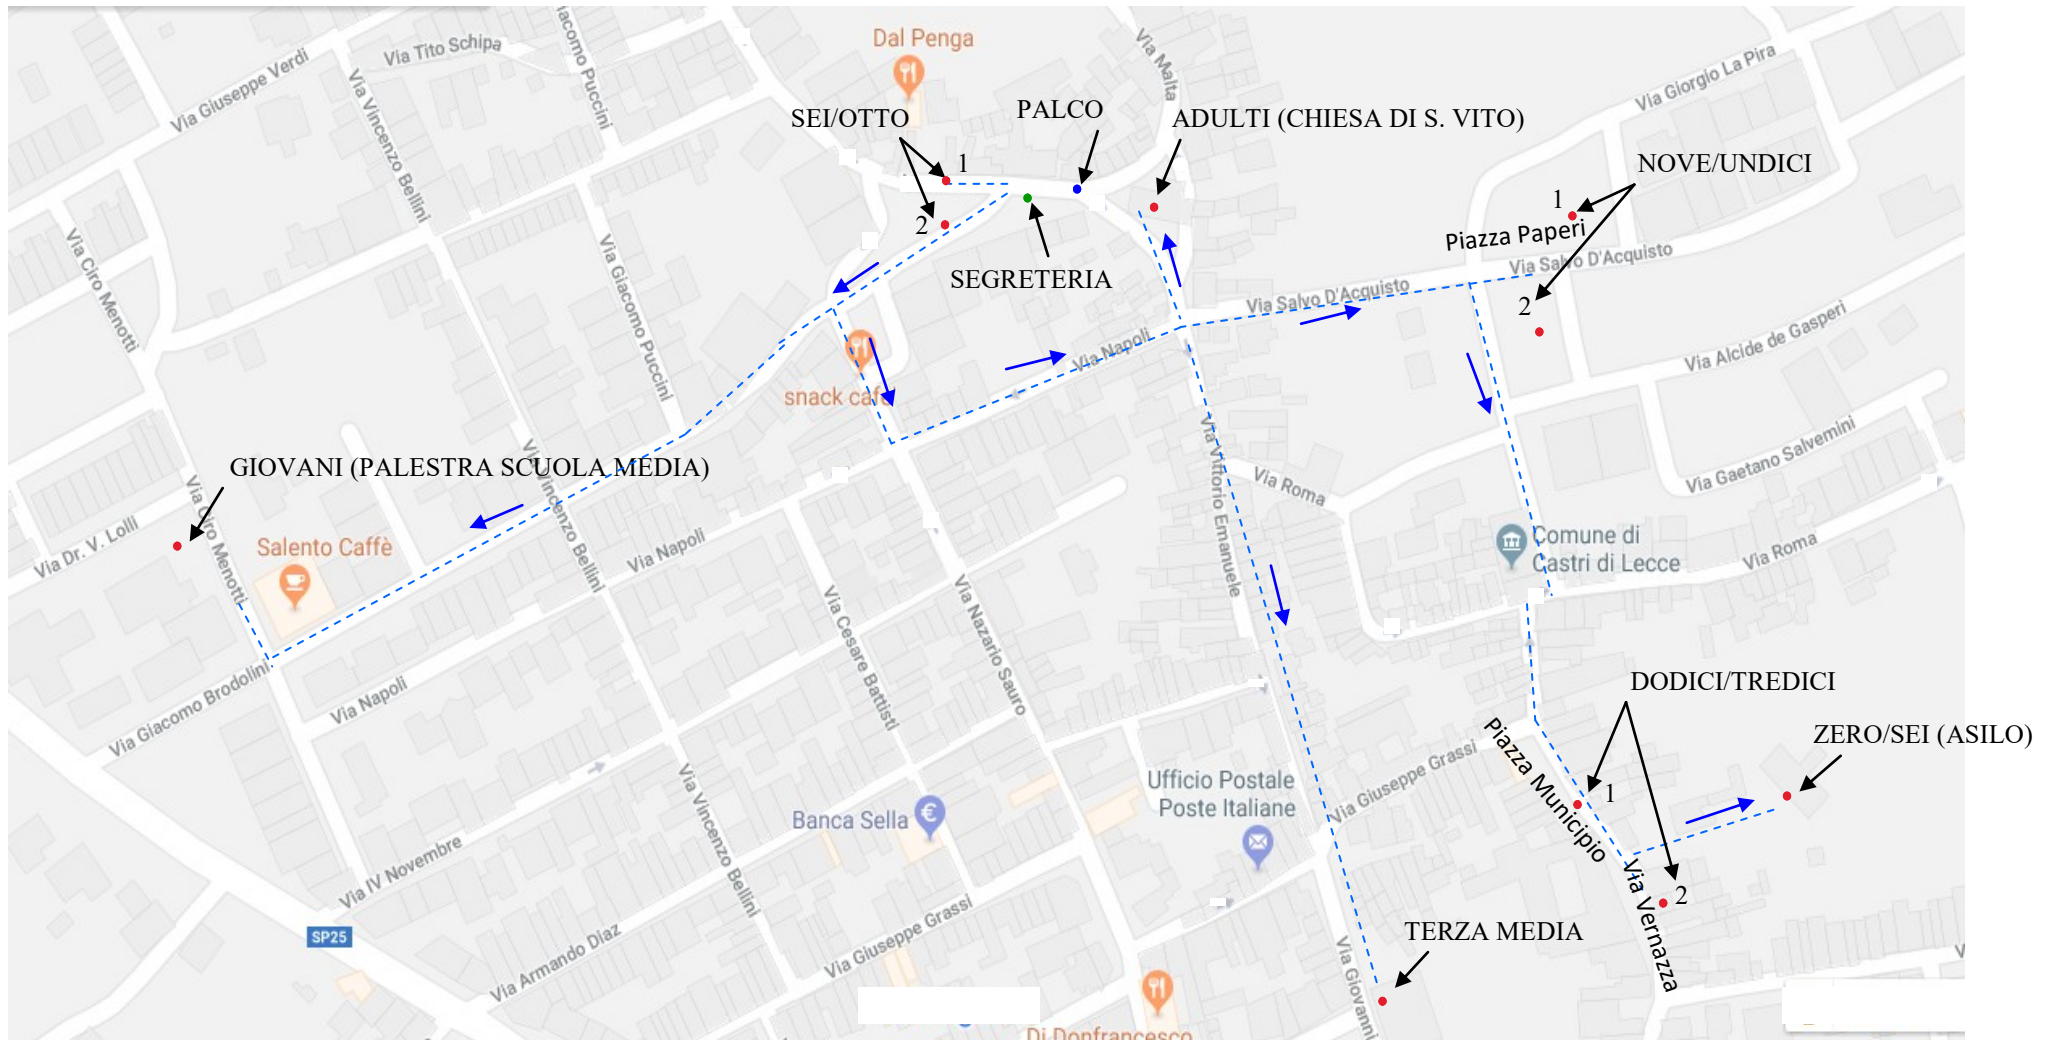

POSTAZIONI

----- Percorso pedonale dei gruppi per le attività

ACR - Zero/sei c/o Asilo, da Piazza Municipio prendere Via Vernazza al civico 5 entrare nell'asilo e dirigersi fino in fondo al colonnato per i saloni

ACR - Sei/otto (Percorso 1 e 2) Piazza Caduti

ACR - Nove/undici (Percorso 1 e 2) Piazza Paperi

ACR - Dodici/tredici (Percorso 1 e 2) Piazza Municipio

ACR - Terza media c/o ex scuola materna, Via Pascoli

GIOVANI: Palestra Scuola Media, Via Menotti.

ADULTI: Chiesa di S. Vito